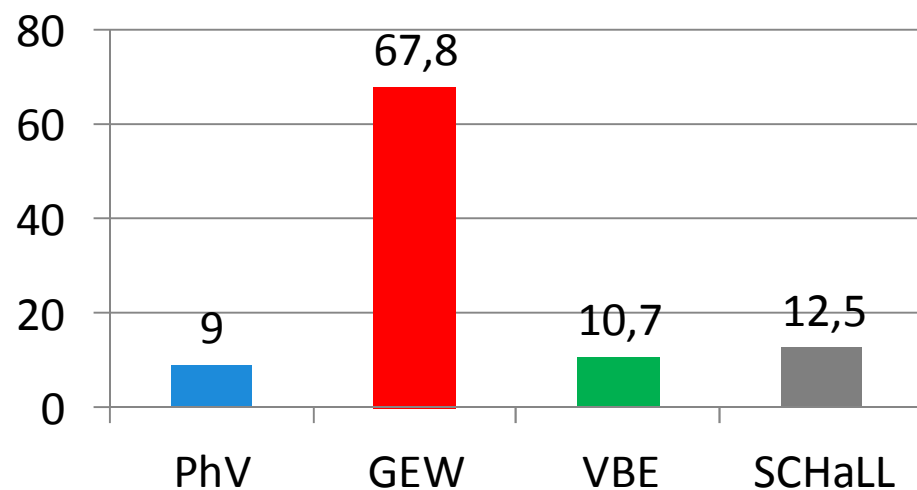

Münster 2012 – LPR Gesamtschule

Philologen-Verband
Nordrhein-Westfalen
Kompetenz mit Herz und Verstand

Wahlberechtigte	abgeg. Stimmen	Wahlbeteiligung	gültige Stimmen	ungült. Stimmen	PhV		GEW		VBE		SCHaLL	
					total	%	total	%	total	%	total	%
2199	1052	47,84	936	116	84	9,0	635	67,8	100	10,7	117	12,5
Anzahl Sitze (gesamt) 15					1		11		1		2	

**Ergebnis in % Münster 2012
LPR Gesamtschule**

**Sitzverteilung Münster 2012
LPR Gesamtschule**

Für Klarheit
sorgen!
PhV wählen!
Mai 2012