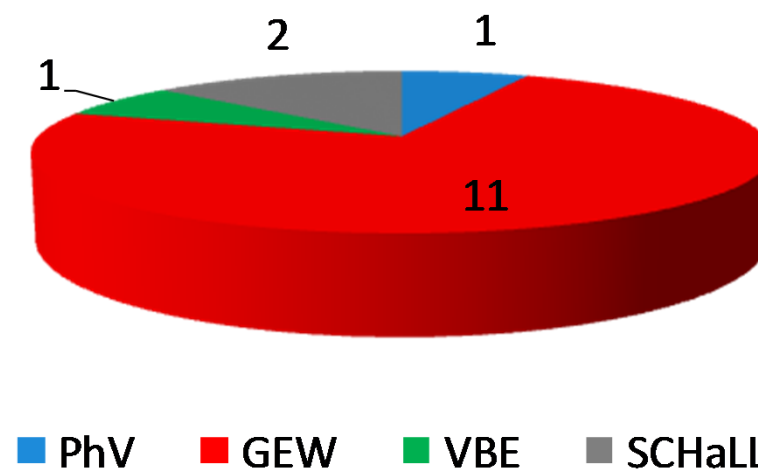

Münster 2012 – LPR Gesamtschule

Philologen-Verband
Nordrhein-Westfalen
Kompetenz mit Herz und Verstand

Wahlberechtigte	abgeg. Stimmen	Wahlbeteiligung	gültige Stimmen	ungült. Stimmen	PhV		GEW		VBE		SCHaLL	
					total	%	total	%	total	%	total	%
2199	1052	47,84	936	116	84	9,0	635	67,8	100	10,7	117	12,5
Anzahl Sitze (gesamt) 15					1		11		1		2	

**Ergebnis in % Münster 2012
LPR Gesamtschule**

**Sitzverteilung Münster 2012
LPR Gesamtschule**

Für Klarheit
sorgen!
PhV wählen!
Mai 2012