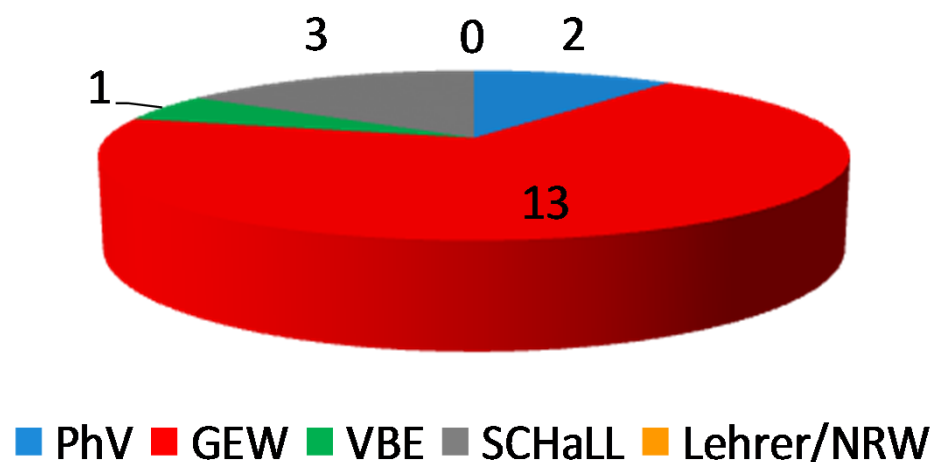

Sitzverteilung Köln 2012 LPR Gesamtschule

Für Klarheit
sorgen!
PhV wählen!
Mai 2012