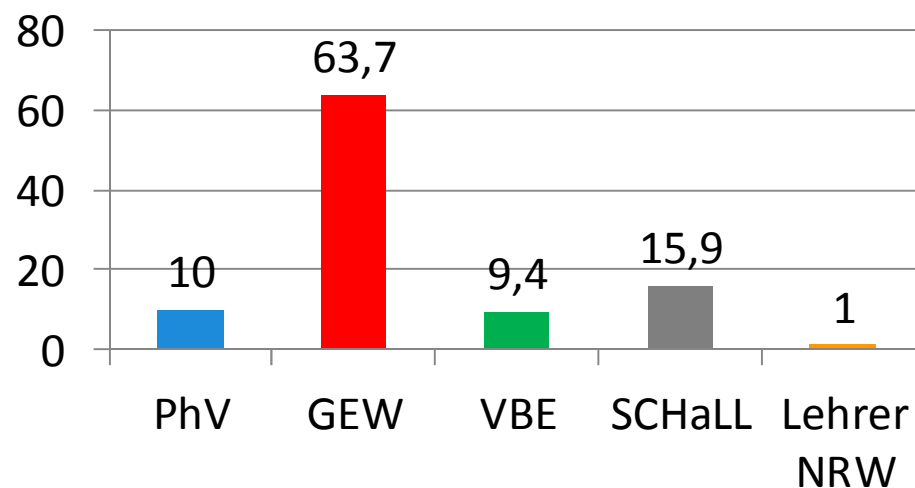

# Köln 2012 – LPR Gesamtschule

Philologen-Verband  
Nordrhein-Westfalen  
Kompetenz mit Herz und Verstand

Wahlbe- rechtigt	abgeg- Stimm- en	Wahlbe- teiligung	gültige Stimmen	ungült. Stimm- en	PhV		GEW		VBE		SCHaLL		Lehrer /NRW	
					total	%	total	%	total	%	total	%	total	%
4020	1969	48,98	1737	232	174	10,0	1106	63,7	163	9,4	277	15,9	17	1,0
Anzahl Sitze (gesamt) 19					2		13		1		3		0	

### Ergebnis in % Köln 2012 LPR Gesamtschule