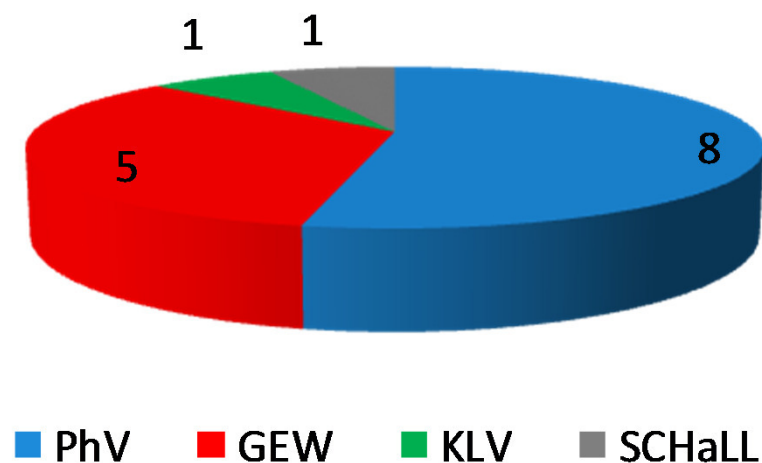

HPR Gymnasium 2012

Philologen-Verband
Nordrhein-Westfalen
Kompetenz mit Herz und Verstand

Wahlberechtigte	abgeg. Stimmen	Wahlbeteiligung	gültige Stimmen	ungült. Stimmen	PhV		GEW		KLV		SCHaLL	
					total	%	total	%	total	%	total	%
44733	25387	56,8	25121	266	13242	52,7	7969	31,7	2432	9,7	1475	5,9
Anzahl Sitze (gesamt) 15					8		5		1		1	

**Ergebnis in %
HPR Gymnasium 2012**

**Sitzverteilung
HPR Gymnasium 2012**

Für Klarheit
sorgen!
PhV wählen!
Mai 2012