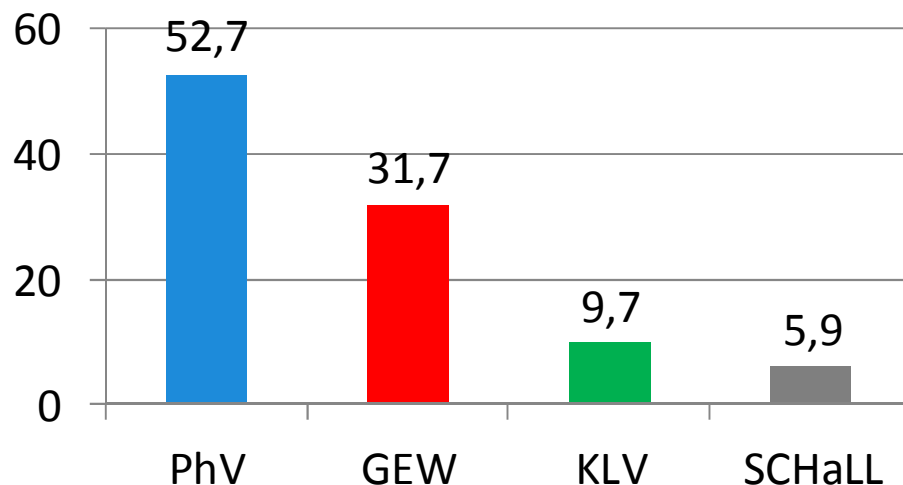

HPR Gymnasium 2012

Philologen-Verband
Nordrhein-Westfalen
Kompetenz mit Herz und Verstand

Wahlberechtigte	abgeg. Stimmen	Wahlbeteiligung	gültige Stimmen	ungült. Stimmen	PhV		GEW		KLV		SCHaLL	
					total	%	total	%	total	%	total	%
44733	25387	56,8	25121	266	13242	52,7	7969	31,7	2432	9,7	1475	5,9
Anzahl Sitze (gesamt) 15					8		5		1		1	

**Ergebnis in %
HPR Gymnasium 2012**

**Sitzverteilung
HPR Gymnasium 2012**

Für Klarheit
sorgen!
PhV wählen!
Mai 2012