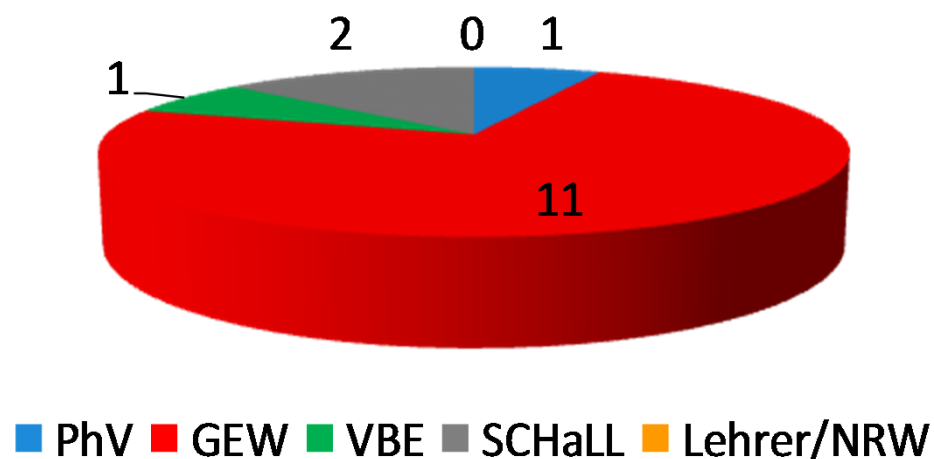

HPR Gesamtschule 2012

Philologen-Verband
Nordrhein-Westfalen
Kompetenz mit Herz und Verstand

Wahlbe- rechtigt	abgeg- Stimm- en	Wahlbe- teiligung	gültige Stimmen	ungült. Stimm- en	PhV		GEW		VBE		SCHaLL		Lehrer /NRW	
					total	%	total	%	total	%	total	%	total	%
20312	9308	45,83	8730	578	831	9,5	5610	64,3	954	10,9	1335	15,3	0	0,00
Anzahl Sitze (gesamt) 15					1		11		1		2		0	

**Ergebnis in %
HPR Gesamtschule 2012**

**Sitzverteilung
HPR Gesamtschule 2012**

Für Klarheit
sorgen!
PhV wählen!
Mai 2012