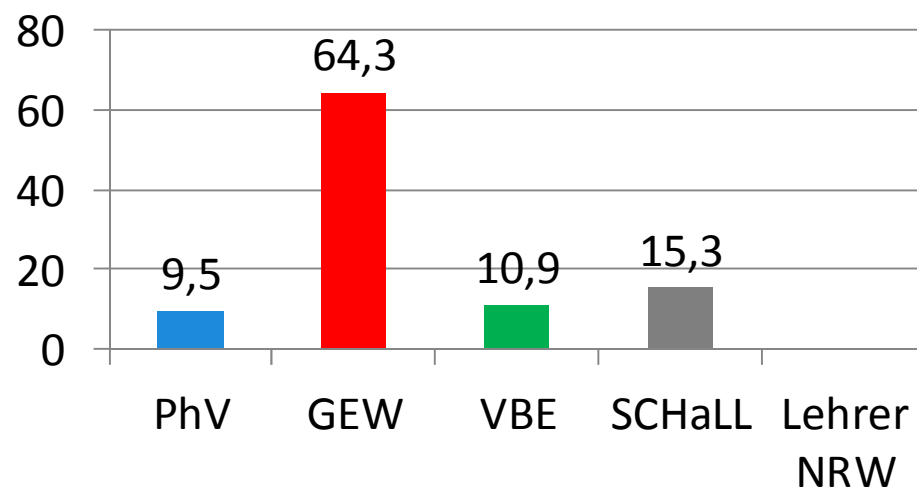

HPR Gesamtschule 2012

Philologen-Verband
Nordrhein-Westfalen
Kompetenz mit Herz und Verstand

Wahlbe- rechtigt	abgeg- Stimm- en	Wahlbe- teiligung	gültige Stimmen	ungült. Stimm- en	PhV		GEW		VBE		SCHaLL		Lehrer /NRW	
					total	%	total	%	total	%	total	%	total	%
20312	9308	45,83	8730	578	831	9,5	5610	64,3	954	10,9	1335	15,3	0	0,00
Anzahl Sitze (gesamt) 15					1		11		1		2		0	

**Ergebnis in %
HPR Gesamtschule 2012**

**Sitzverteilung
HPR Gesamtschule 2012**

Für Klarheit
sorgen!
PhV wählen!
Mai 2012