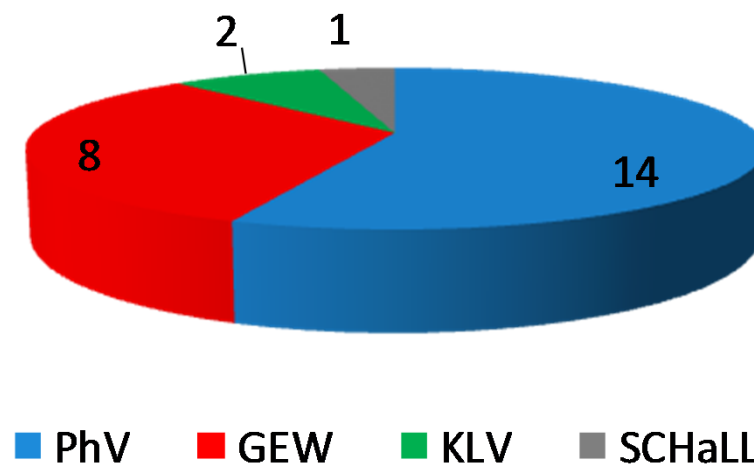

Düsseldorf 2012 – LPR Gymnasium

Philologen-Verband
Nordrhein-Westfalen
Kompetenz mit Herz und Verstand

Wahlbe- rechtigte	abgeg. Stimmen	Wahlbe- teiligung	gültige Stimmen	ungült. Stimmen	PhV		GEW		KLV		SCHaLL	
					total	%	total	%	total	%	total	%
12145	6837	55,4	6734	103	3569	53,1	2156	32,1	651	9,7	341	5,1
Anzahl Sitze (gesamt) 25					14		8		2		1	

**Ergebnis in % Düsseldorf 2012
LPR Gymnasium**

**Sitzverteilung Düsseldorf 2012
LPR Gymnasium**

Für Klarheit
sorgen!
PhV wählen!
Mai 2012