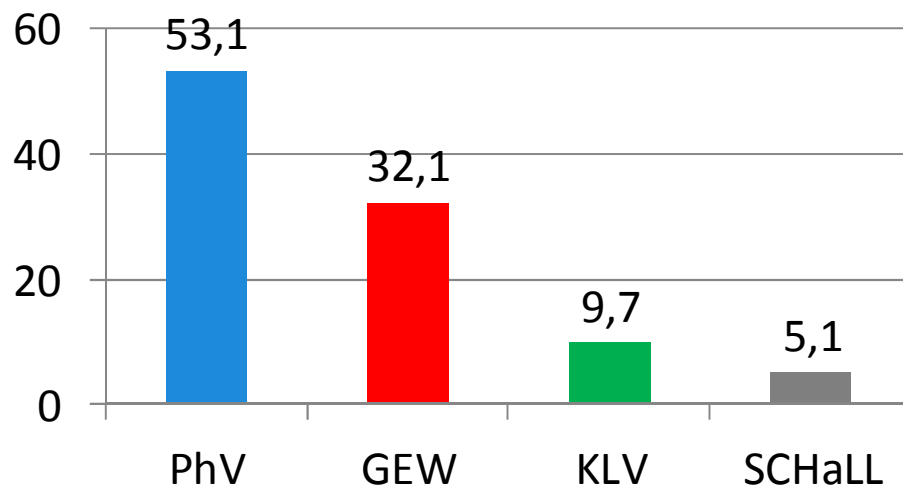

Düsseldorf 2012 – LPR Gymnasium

Philologen-Verband
Nordrhein-Westfalen
Kompetenz mit Herz und Verstand

Wahlbe- rechtigte	abgeg. Stimmen	Wahlbe- teiligung	gültige Stimmen	ungült. Stimmen	PhV		GEW		KLV		SCHaLL	
					total	%	total	%	total	%	total	%
12145	6837	55,4	6734	103	3569	53,1	2156	32,1	651	9,7	341	5,1
Anzahl Sitze (gesamt) 25					14		8		2		1	

**Ergebnis in % Düsseldorf 2012
LPR Gymnasium**

**Sitzverteilung Düsseldorf 2012
LPR Gymnasium**

Für Klarheit
sorgen!
PhV wählen!
Mai 2012