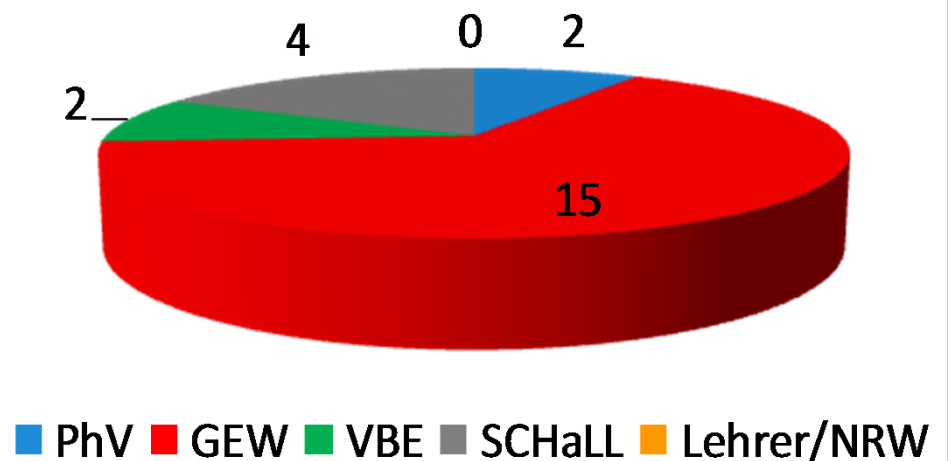

# Düsseldorf 2012 – LPR Gesamtschule

Philologen-Verband  
Nordrhein-Westfalen  
Kompetenz mit Herz und Verstand

Wahlbe- rechtigt	abgeg- Stimm- en	Wahlbe- teiligung	gültige Stimmen	ungült. Stimm- en	PhV		GEW		VBE		SCHaLL		Lehrer /NRW	
					total	%	total	%	total	%	total	%	total	%
7585	2916	38,44	2770	146	272	9,8	1714	61,9	227	8,2	513	18,5	44	1,6
Anzahl Sitze (gesamt) 23					2		15		2		4		0	

**Ergebnis in % Düsseldorf 2012  
LPR Gesamtschule**

**Sitzverteilung Düsseldorf 2012  
LPR Gesamtschule**

Für Klarheit  
sorgen!  
PhV wählen!  
Mai 2012