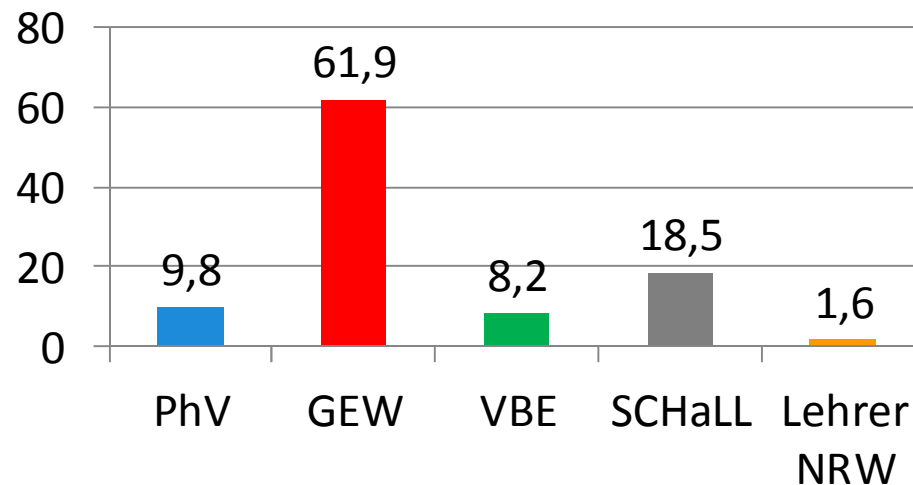

# Düsseldorf 2012 – LPR Gesamtschule

Philologen-Verband  
Nordrhein-Westfalen  
Kompetenz mit Herz und Verstand

Wahlbe- rechtigt	abgeg- Stimm- en	Wahlbe- teiligung	gültige Stimmen	ungült. Stimm- en	PhV		GEW		VBE		SCHaLL		Lehrer /NRW	
					total	%	total	%	total	%	total	%	total	%
7585	2916	38,44	2770	146	272	9,8	1714	61,9	227	8,2	513	18,5	44	1,6
Anzahl Sitze (gesamt) 23					2		15		2		4		0	

**Ergebnis in % Düsseldorf 2012  
LPR Gesamtschule**

**Sitzverteilung Düsseldorf 2012  
LPR Gesamtschule**

Für Klarheit  
sorgen!  
PhV wählen!  
Mai 2012