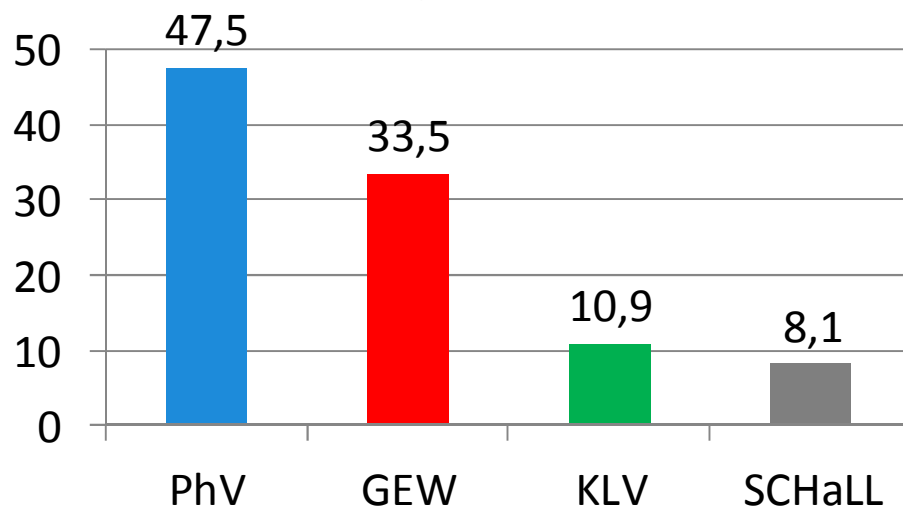

# Detmold 2012 – LPR Gymnasium

Philologen-Verband  
Nordrhein-Westfalen  
Kompetenz mit Herz und Verstand

Wahlbe- rechtigte	abgeg. Stimmen	Wahlbe- teiligung	gültige Stimmen	ungült. Stimmen	PhV		GEW		KLV		SCHaLL	
					total	%	total	%	total	%	total	%
4984	2939	59,0	2929	10	1391	47,5	980	33,5	320	10,9	238	8,1
Anzahl Sitze (gesamt) 19					9	7	2	1				

**Ergebnis in % Detmold 2012  
LPR Gymnasium**

**Sitzverteilung Detmold 2012  
LPR Gymnasium**

Für Klarheit  
sorgen!  
PhV wählen!  
Mai 2012