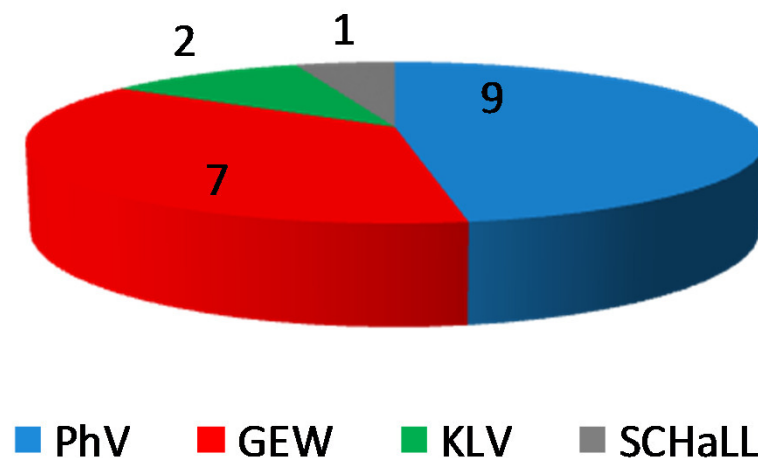

# Detmold 2012 – LPR Gymnasium

Philologen-Verband  
Nordrhein-Westfalen  
Kompetenz mit Herz und Verstand

Wahlbe- rechtigte	abgeg. Stimmen	Wahlbe- teiligung	gültige Stimmen	ungült. Stimmen	PhV		GEW		KLV		SCHaLL	
					total	%	total	%	total	%	total	%
4984	2939	59,0	2929	10	1391	47,5	980	33,5	320	10,9	238	8,1
Anzahl Sitze (gesamt) 19					9	7	2	1				

**Ergebnis in % Detmold 2012  
LPR Gymnasium**

**Sitzverteilung Detmold 2012  
LPR Gymnasium**

Für Klarheit  
sorgen!  
PhV wählen!  
Mai 2012