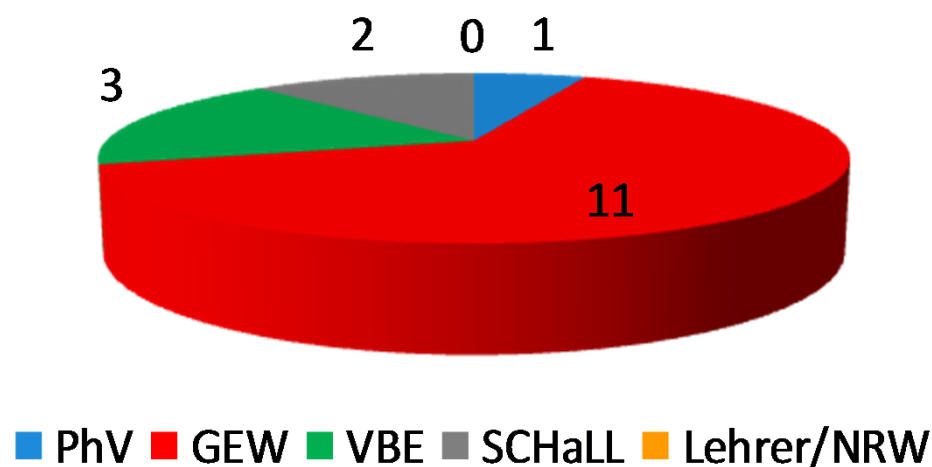

# Detmold 2012 – LPR Gesamtschule

Philologen-Verband  
Nordrhein-Westfalen  
Kompetenz mit Herz und Verstand

Wahlbe- rechtigt	abgeg- Stimm- en	Wahlbe- teiligung	gültige Stimmen	ungült. Stimm- en	PhV		GEW		VBE		SCHaLL		Lehrer /NRW	
					total	%	total	%	total	%	total	%	total	%
2527	1273	50,38	1264	9	71	5,6	767	60,7	218	17,3	196	15,5	12	0,9
Anzahl Sitze (gesamt) 17					1		11		3		2		0	

**Ergebnis in % Detmold 2012  
LPR Gesamtschule**

**Sitzverteilung Detmold 2012  
LPR Gesamtschule**

Für Klarheit  
sorgen!  
PhV wählen!  
Mai 2012