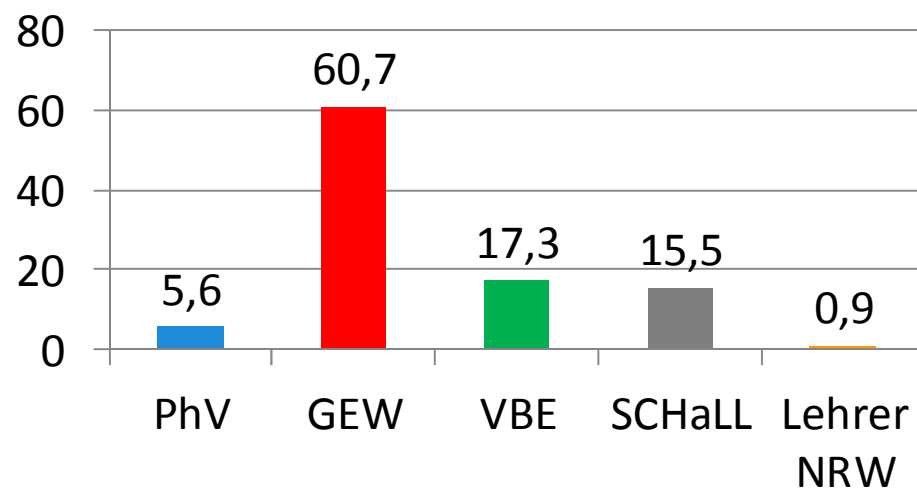

# Detmold 2012 – LPR Gesamtschule

Philologen-Verband  
Nordrhein-Westfalen  
Kompetenz mit Herz und Verstand

Wahlbe- rechtigt	abgeg- Stimm- en	Wahlbe- teiligung	gültige Stimmen	ungült. Stimm- en	PhV		GEW		VBE		SCHaLL		Lehrer /NRW	
					total	%	total	%	total	%	total	%	total	%
2527	1273	50,38	1264	9	71	5,6	767	60,7	218	17,3	196	15,5	12	0,9
Anzahl Sitze (gesamt) 17					1		11		3		2		0	

**Ergebnis in % Detmold 2012  
LPR Gesamtschule**

**Sitzverteilung Detmold 2012  
LPR Gesamtschule**

Für Klarheit  
sorgen!  
PhV wählen!  
Mai 2012