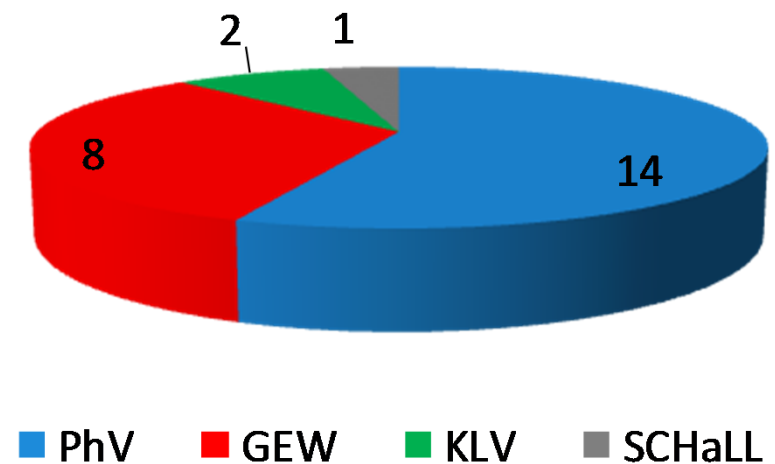

# Arnsberg 2012 – LPR Gymnasium

Philologen-Verband  
Nordrhein-Westfalen  
Kompetenz mit Herz und Verstand

Wahlbe- rechtigte	abgeg. Stimmen	Wahlbe- teiligung	gültige Stimmen	ungült. Stimmen	PhV		GEW		KLV		SCHaLL	
					total	%	total	%	total	%	total	%
10109	4760	47,1	4539	221	2516	55,4	1421	31,3	393	8,7	209	4,6
Anzahl Sitze (gesamt) 25					14	8	2	1				

**Ergebnis in % Arnsberg 2012  
LPR Gymnasium**

**Sitzverteilung Arnsberg 2012  
LPR Gymnasium**

Für Klarheit  
sorgen!  
PhV wählen!  
Mai 2012