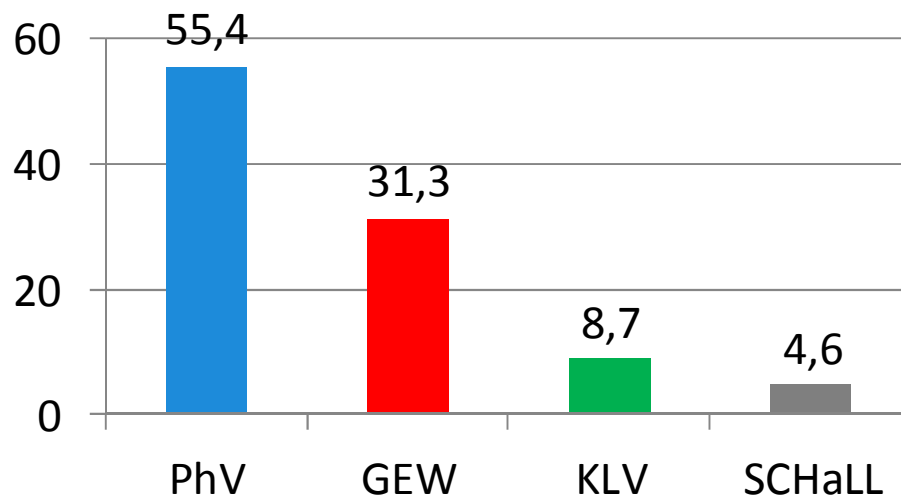

# Arnsberg 2012 – LPR Gymnasium

Philologen-Verband  
Nordrhein-Westfalen  
Kompetenz mit Herz und Verstand

Wahlbe- rechtigte	abgeg. Stimmen	Wahlbe- teiligung	gültige Stimmen	ungült. Stimmen	PhV		GEW		KLV		SCHaLL	
					total	%	total	%	total	%	total	%
10109	4760	47,1	4539	221	2516	55,4	1421	31,3	393	8,7	209	4,6
Anzahl Sitze (gesamt) 25					14	8	2	1				

**Ergebnis in % Arnsberg 2012  
LPR Gymnasium**

**Sitzverteilung Arnsberg 2012  
LPR Gymnasium**

Für Klarheit  
sorgen!  
PhV wählen!  
Mai 2012