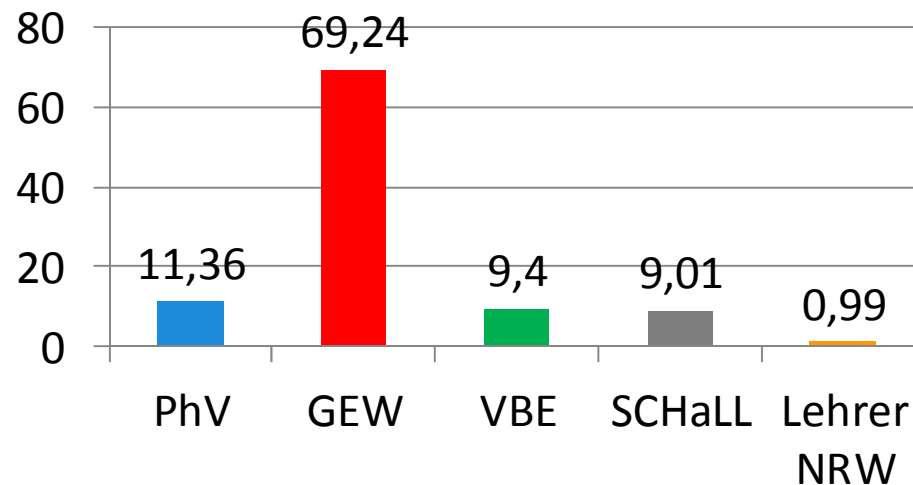

Arnsberg 2012 – LPR Gesamtschule

Philologen-Verband
Nordrhein-Westfalen
Kompetenz mit Herz und Verstand

Wahlbe- rechtigt	abgeg- Stimm- en	Wahlbe- teiligung	gültige Stimmen	ungült. Stimm- en	PhV		GEW		VBE		SCHaLL		Lehrer /NRW	
					total	%	total	%	total	%	total	%	total	%
3700	2095	56,62	2042	53	232	11,4	1414	69,3	192	9,4	184	9,0	20	1,0
Anzahl Sitze (gesamt) 19					2		14		2		1		0	

Ergebnis in % Arnsberg 2012 LPR Gesamtschule

Sitzverteilung Arnsberg 2012 LPR Gesamtschule

Für Klarheit
sorgen!
PhV wählen!
Mai 2012