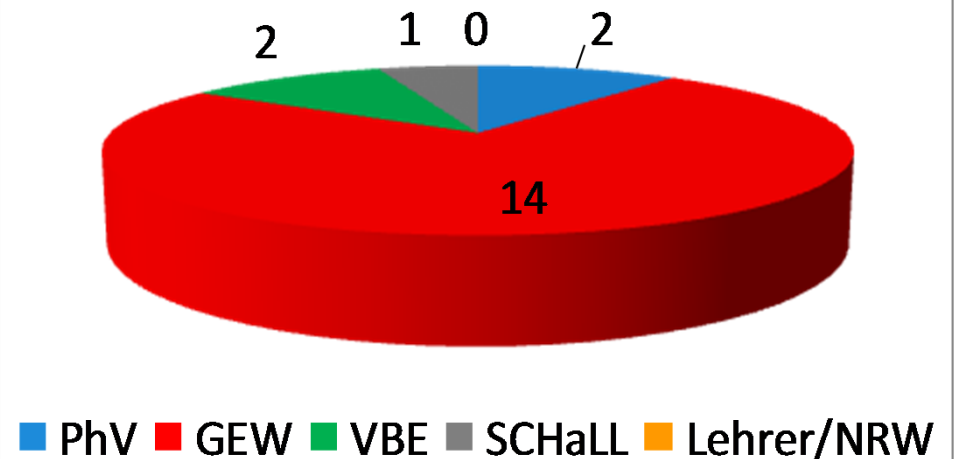

Arnsberg 2012 – LPR Gesamtschule

Philologen-Verband
Nordrhein-Westfalen
Kompetenz mit Herz und Verstand

Wahlbe- rechtigt	abgeg- Stimm- en	Wahlbe- teiligung	gültige Stimmen	ungült. Stimm- en	PhV		GEW		VBE		SCHaLL		Lehrer /NRW	
					total	%	total	%	total	%	total	%	total	%
3700	2095	56,62	2042	53	232	11,4	1414	69,3	192	9,4	184	9,0	20	1,0
Anzahl Sitze (gesamt) 19					2		14		2		1		0	

Ergebnis in % Arnsberg 2012 LPR Gesamtschule

Sitzverteilung Arnsberg 2012 LPR Gesamtschule

Für Klarheit
sorgen!
PhV wählen!
Mai 2012